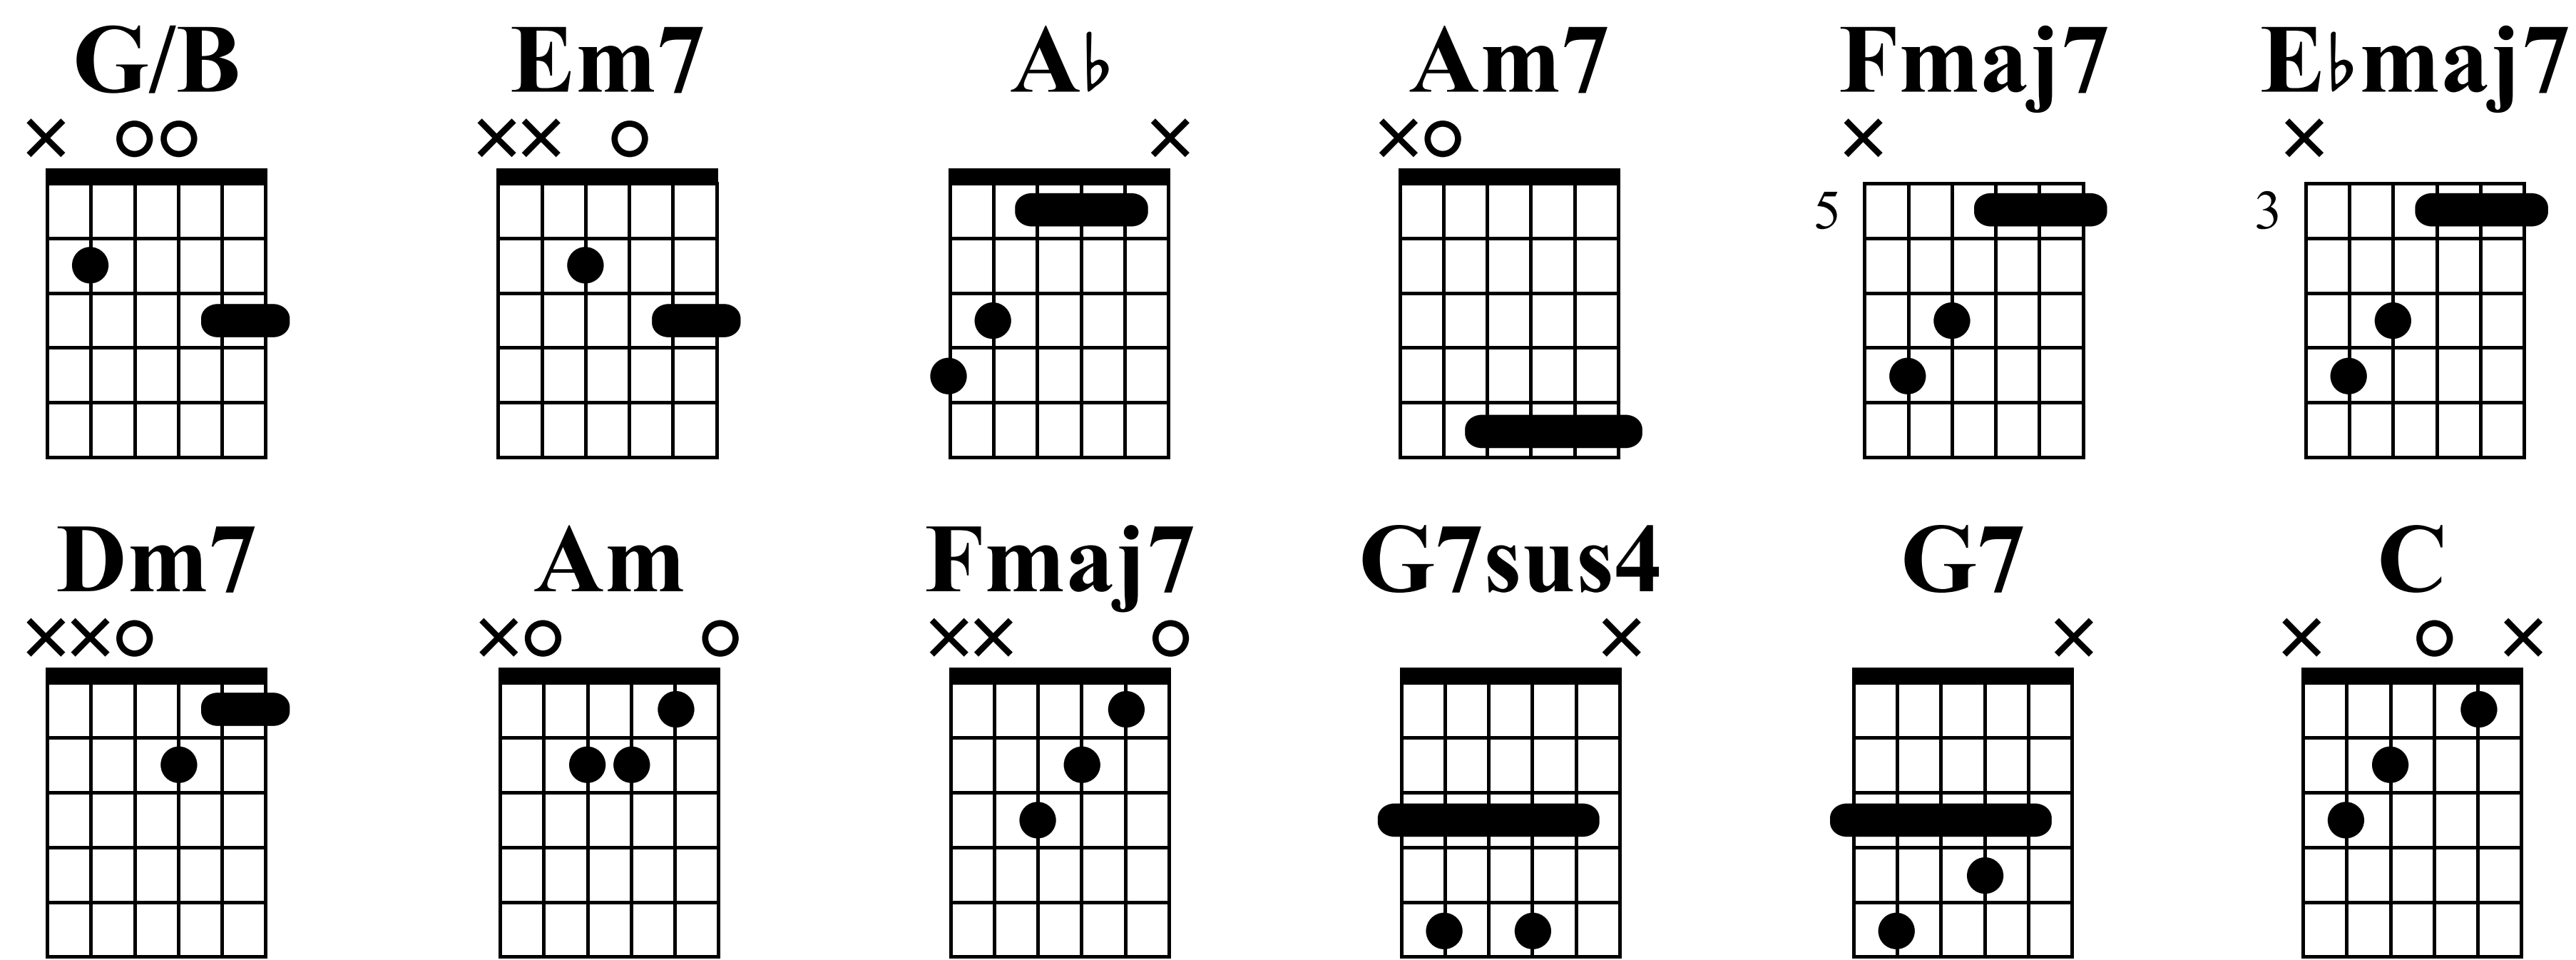

# Twinkle Twankle

harmonizing a familiar melody in a new way.

Standard tuning

**C** **G/B** **Am7** **Fmaj7** **Em7**

s.guit.

**Dm7** **Am** **Fmaj7** **G7sus4** **G7** **Ab**

**G** **G7** **Am7** **E7**